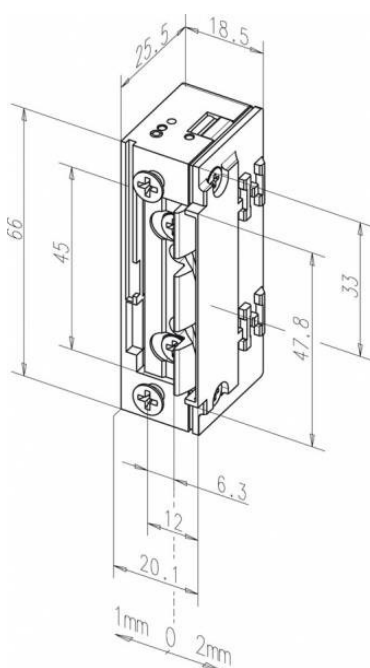

Modèle 118 .13W