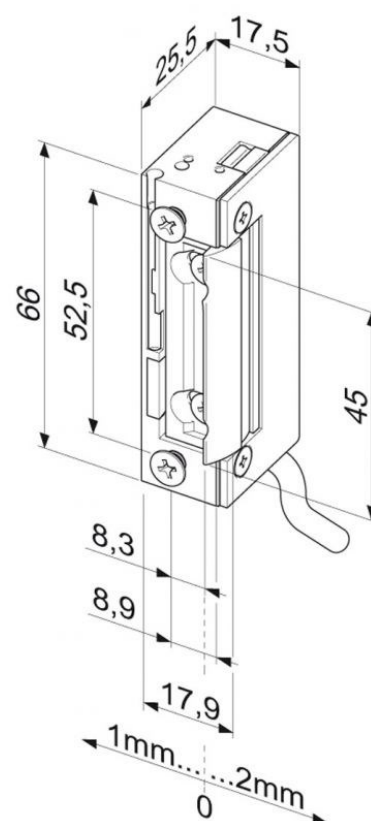

Modèle 118 .13W